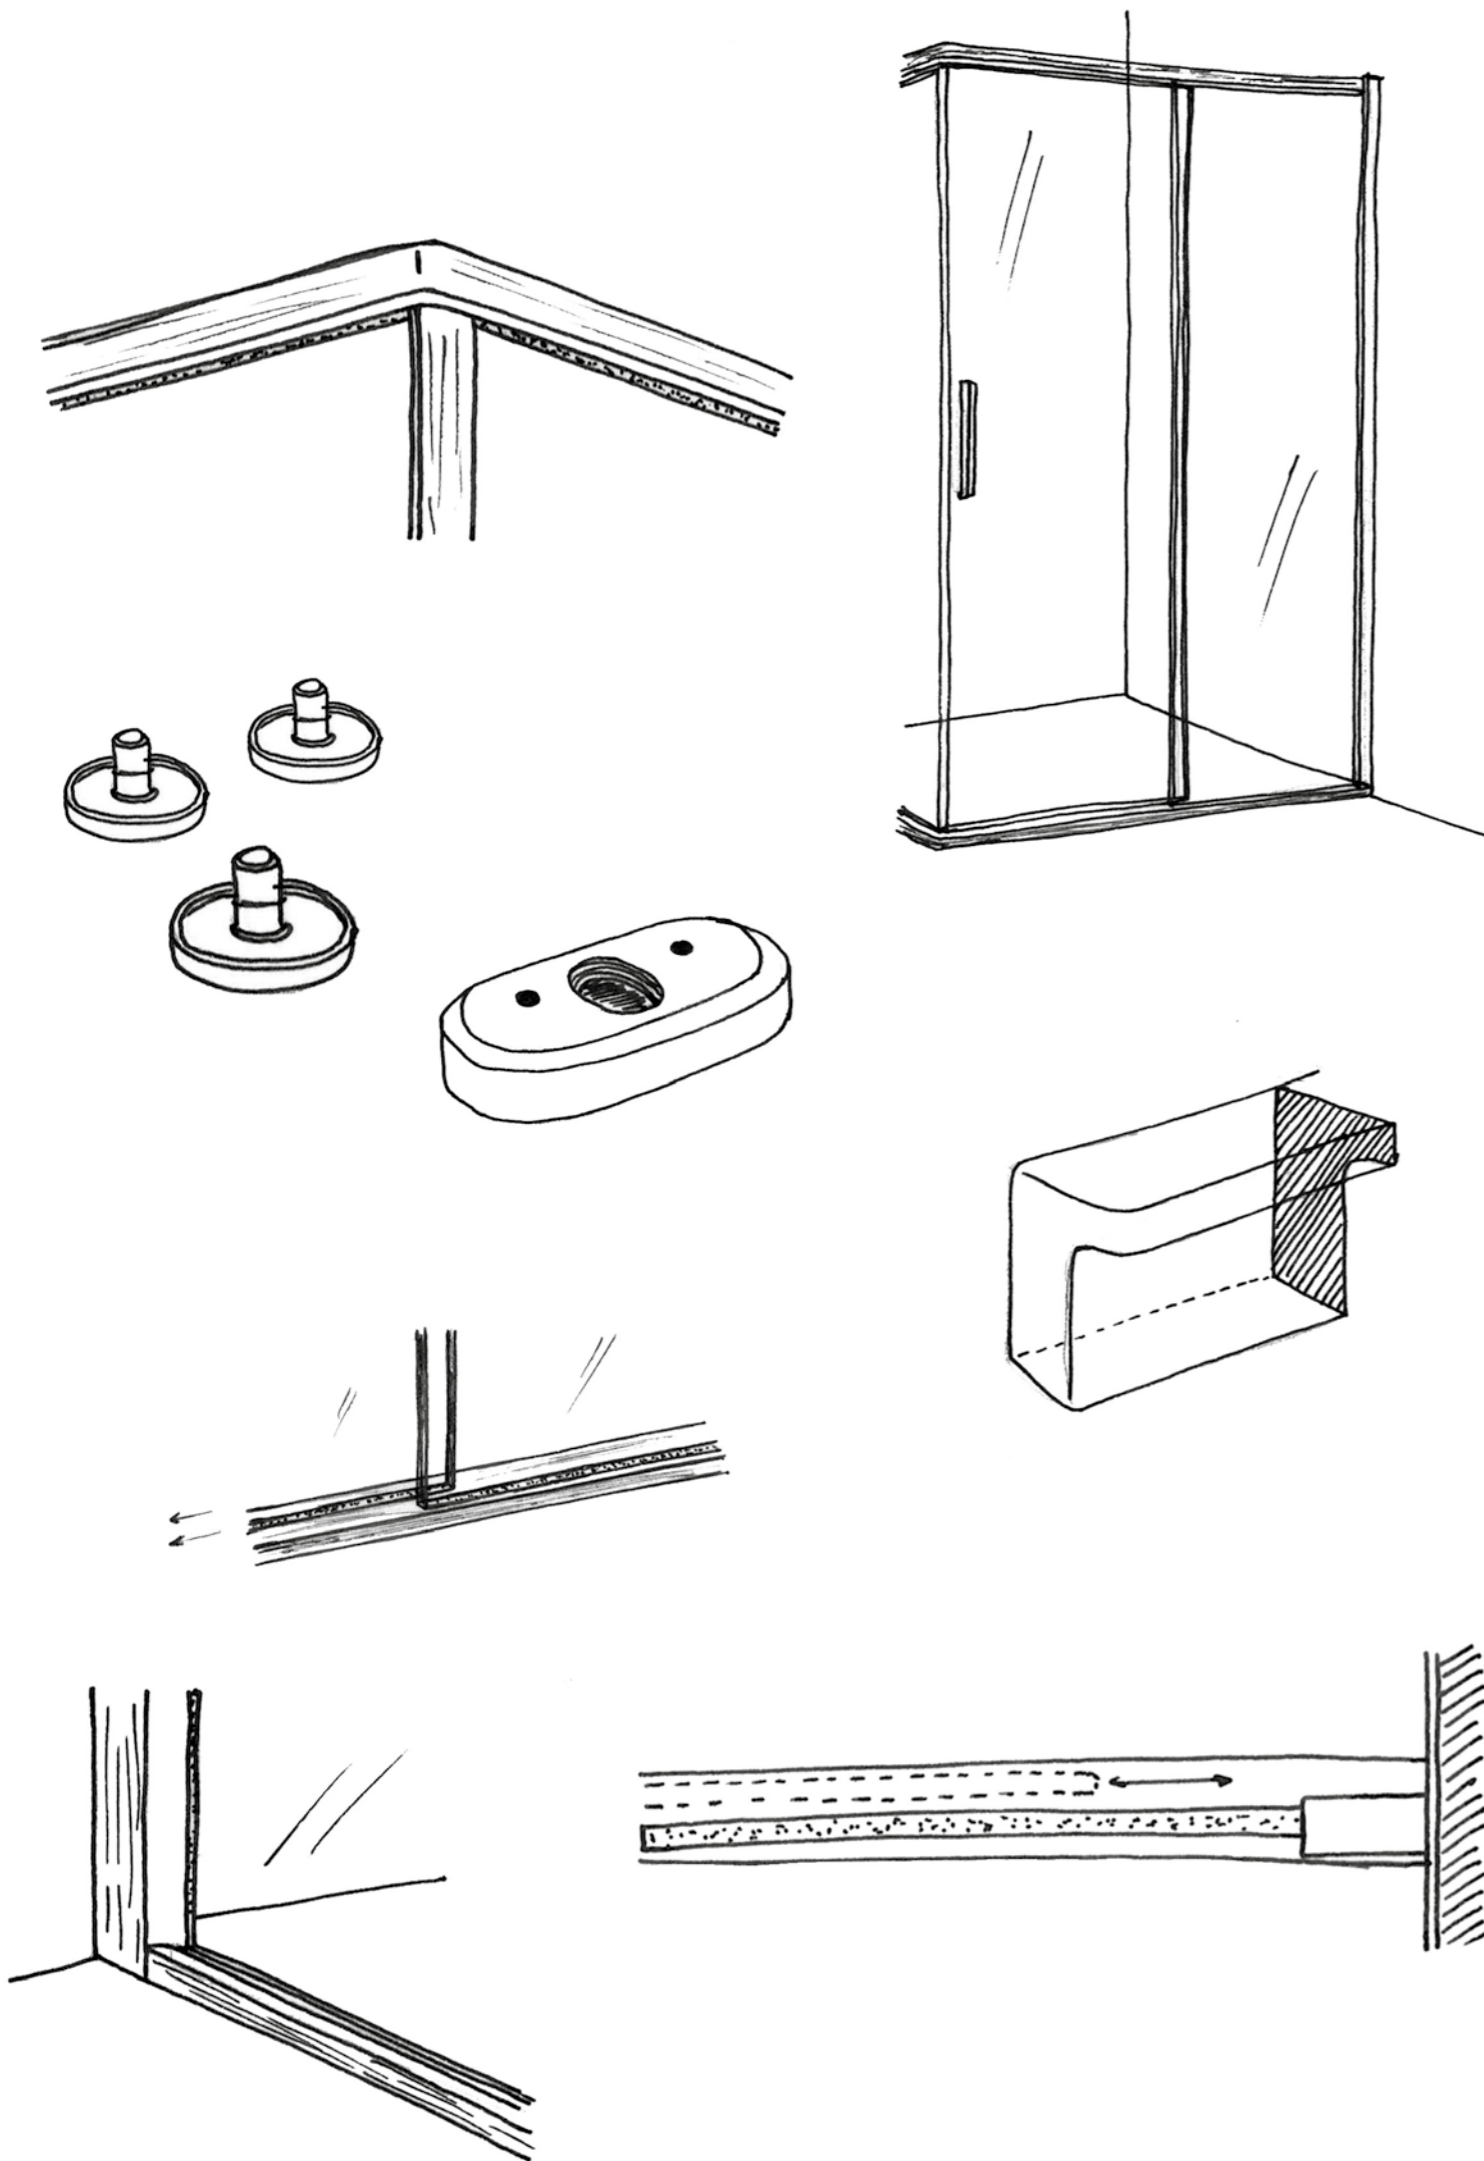

Equa può essere personalizzata con le finiture dei profili di seguito evidenziate

Equa can be customized according to the following finishing